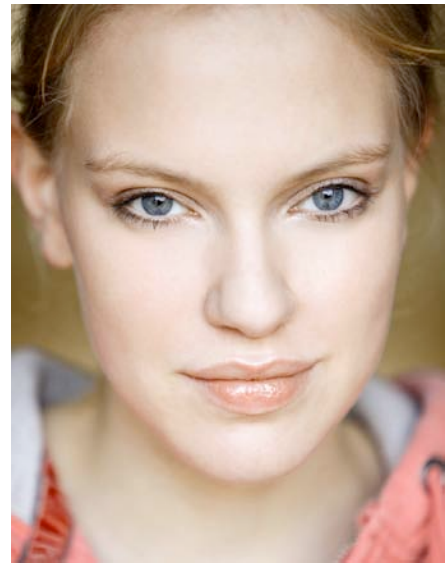

Geboren 1989
In Hamburg
Größe 178
Augen blau
Haare blond
wohnt in Hamburg
Unterkunft Berlin
Führerschein PKW
Dialekte Hamburgisch
Sprachen Englisch – fließend
 Französisch
Gesang Mezzosopran
Instrumente Querflöte, Kontrabass,
 etwas Klavier
Sport Leistungsschwimmen,
 Reiten, Judo, Tennis